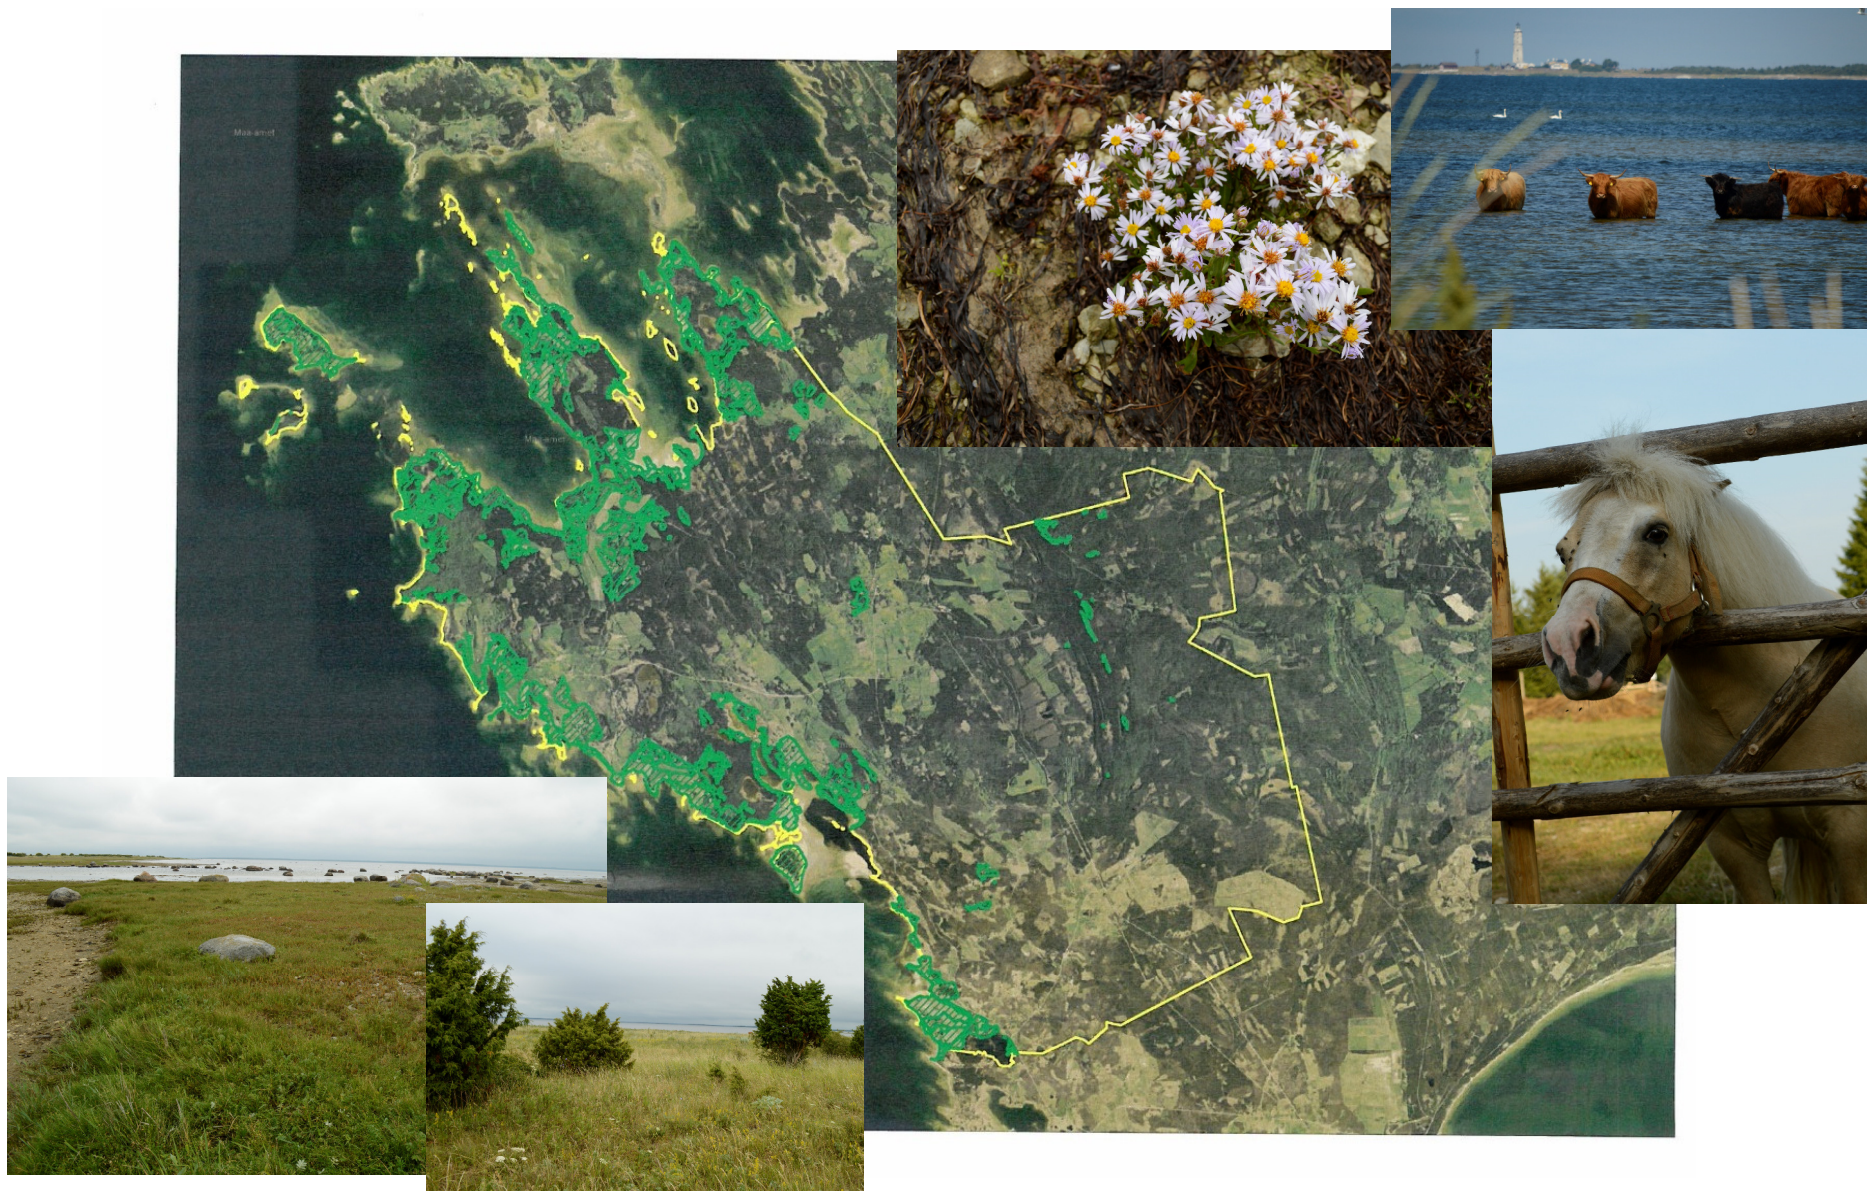

PLK kokku ca 1990 ha (2014 a)