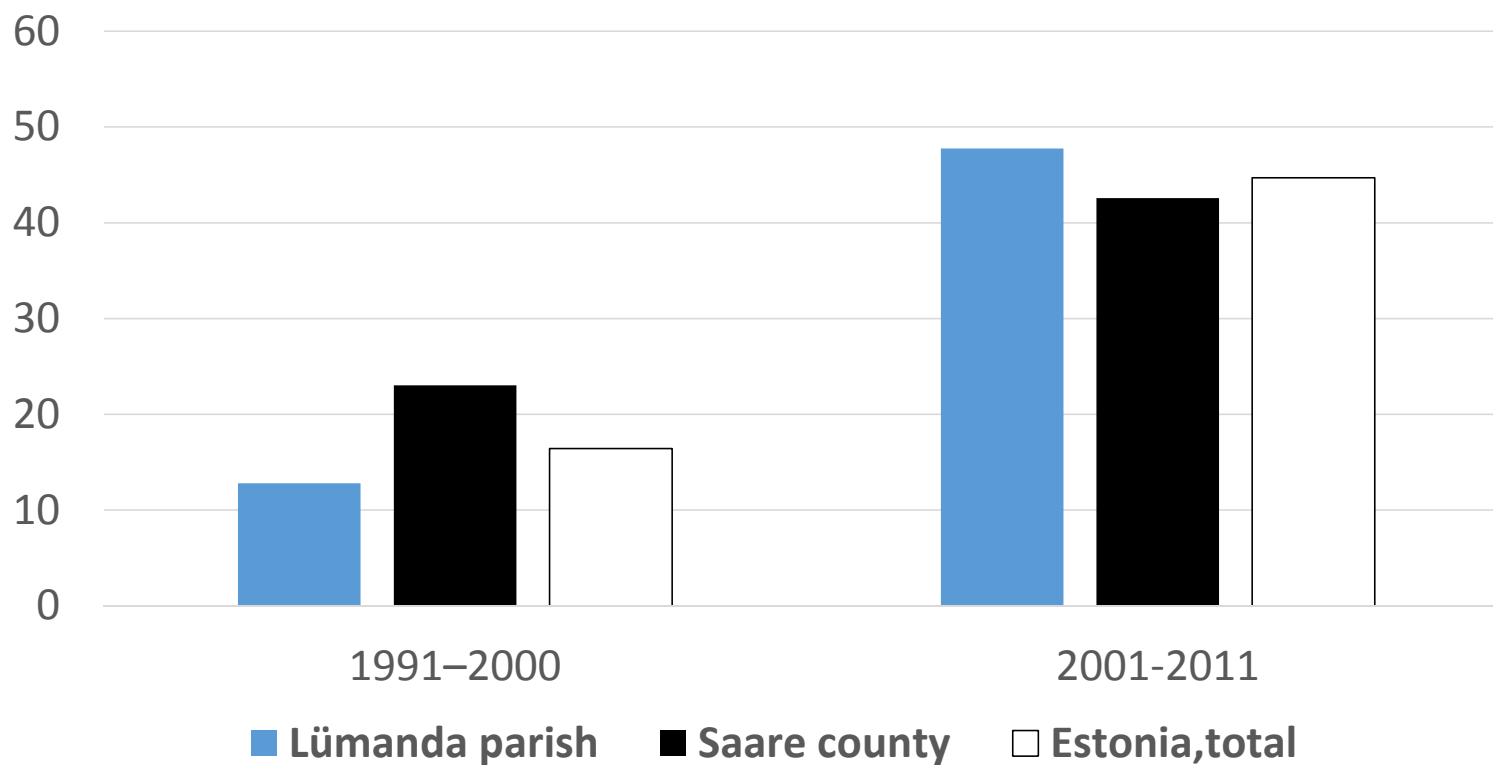

LÜMANDA VALD: 20 aastat muutusi

Eesti Maaülikool

Rahvastiku andmed: LÜMANDA VALD

Rahvastiku muutus, %

Asustustihedus, elanikku/km²

Rahvastiku jaotus vanusegruppide lõikes, Lümända vald, %

Uued eluhooned, 1000 elaniku kohta