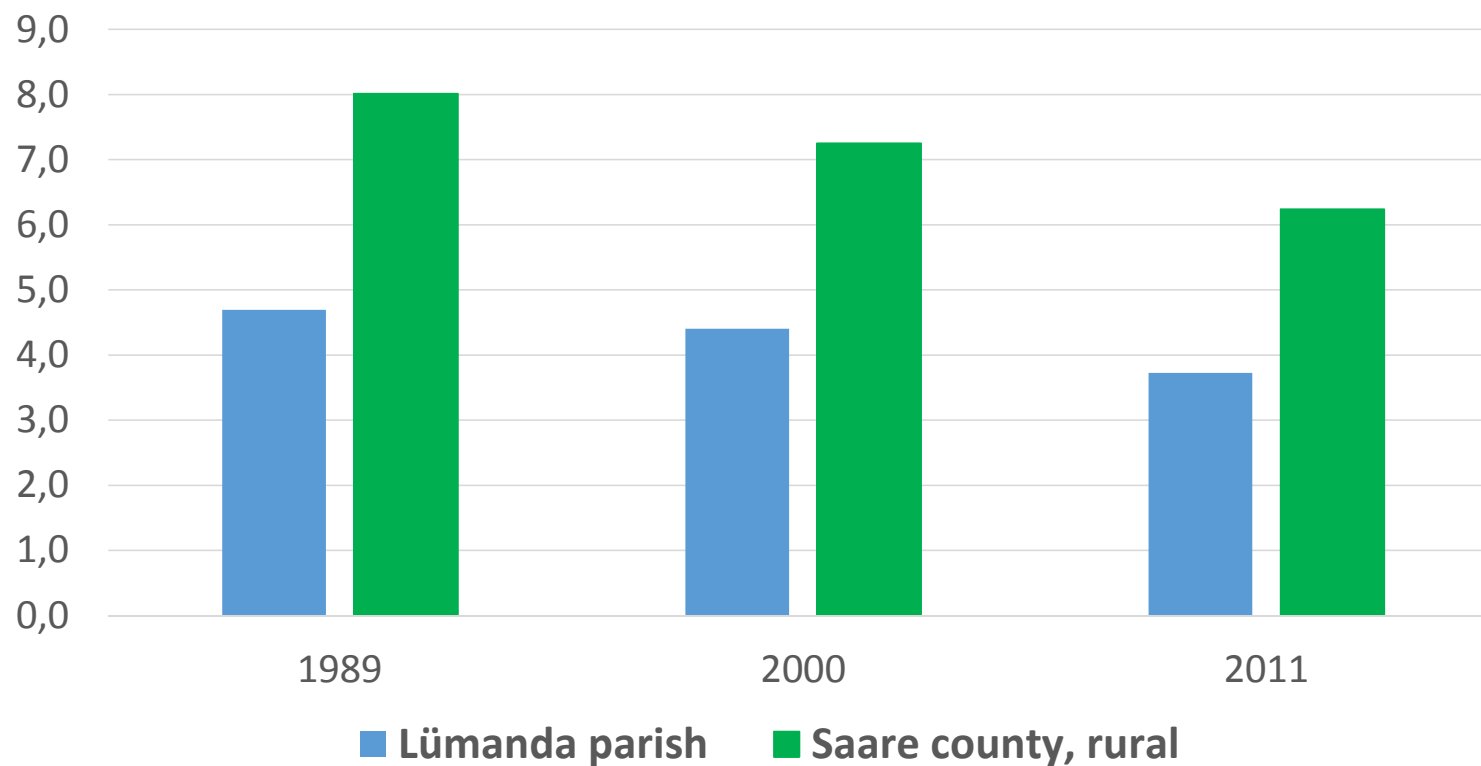

LÜMANDA VALD: 20 aastat muutusi

Eesti Maaülikool

Rahvastiku andmed: LÜMANDA VALD

Rahvastiku muutus, %

Asustustihedus, elanikku/km²

Rahvastiku jaotus vanusegruppide lõikes, Lümända vald, %

Uued eluhooned, 1000 elaniku kohta