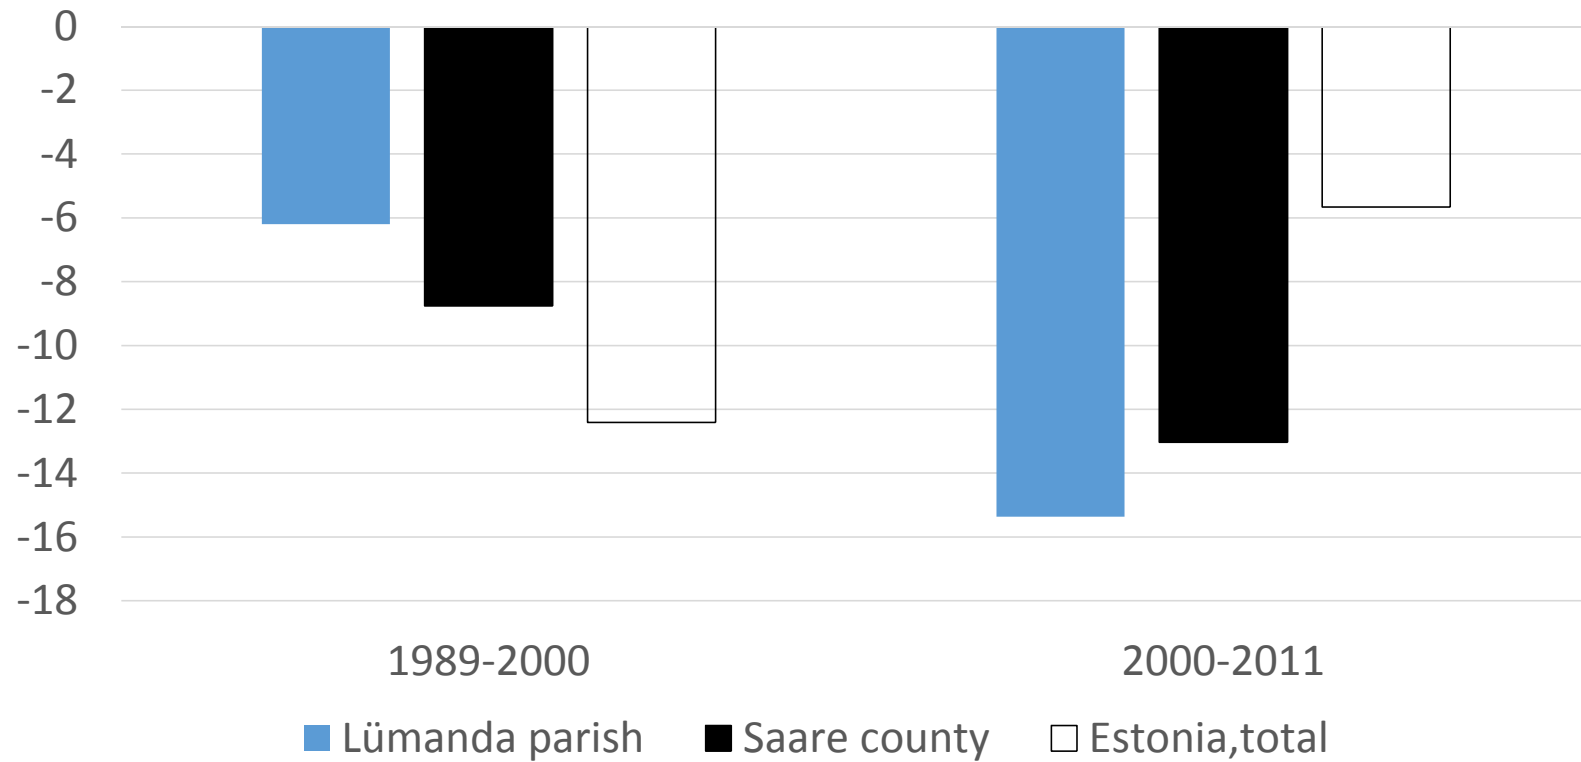

LÜMANDA VALD: 20 aastat muutusi

Eesti Maaülikool

Rahvastiku andmed: LÜMANDA VALD

Rahvastiku muutus, %

Asustustihedus, elanikku/km²

Rahvastiku jaotus vanusegruppide lõikes, Lümända vald, %

Uued eluhooned, 1000 elaniku kohta