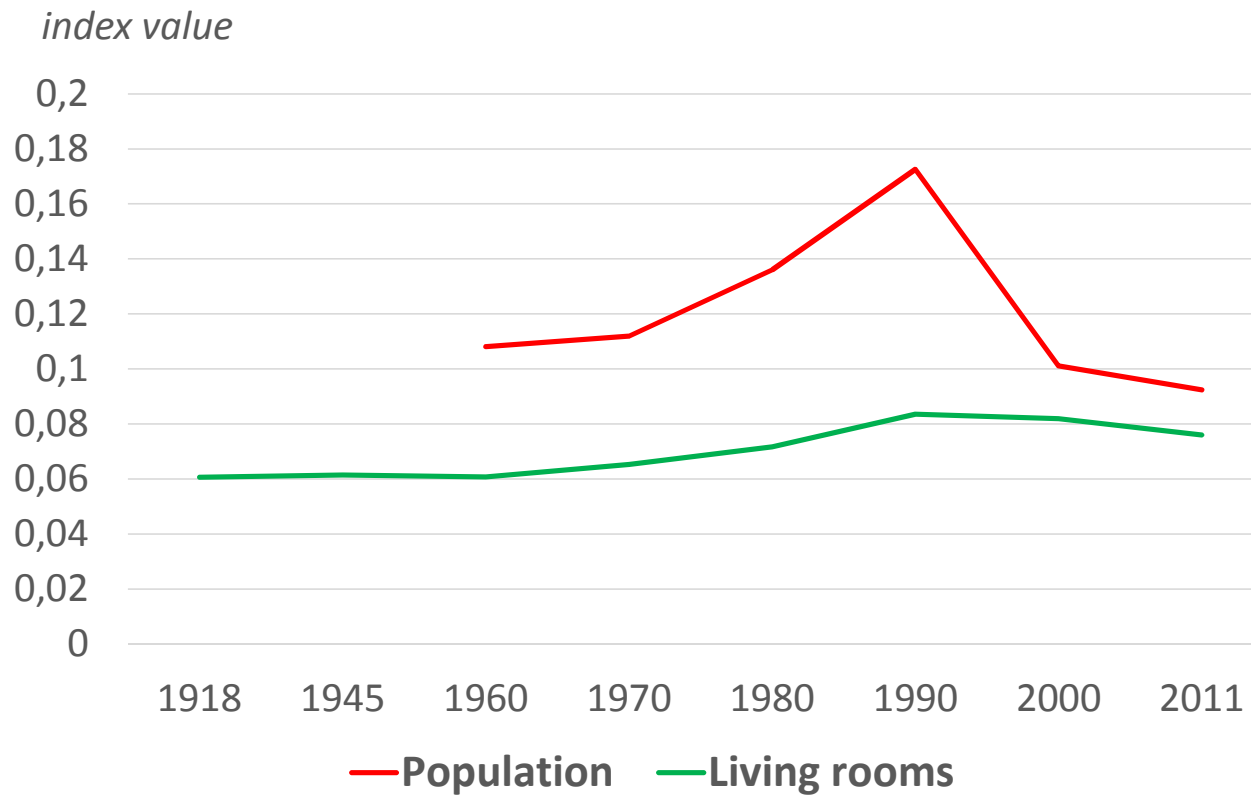

LÜMANDA VALD: 20 aastat muutusi

Eesti Maaülikool

Rahvastiku andmed: LÜMANDA VALD

Rahvastiku muutus, %

Asustustihedus, elanikku/km²

Rahvastiku jaotus vanusegruppide lõikes, Lümända vald, %

Uued eluhooned, 1000 elaniku kohta

Elanikkonna ja eluhoonete kontsentratsioon Lümända vallas (Herfindahl index)

Elanikkonna ja eluhoonete kontsentratsioon Lümända vallas (Herfindahl index)