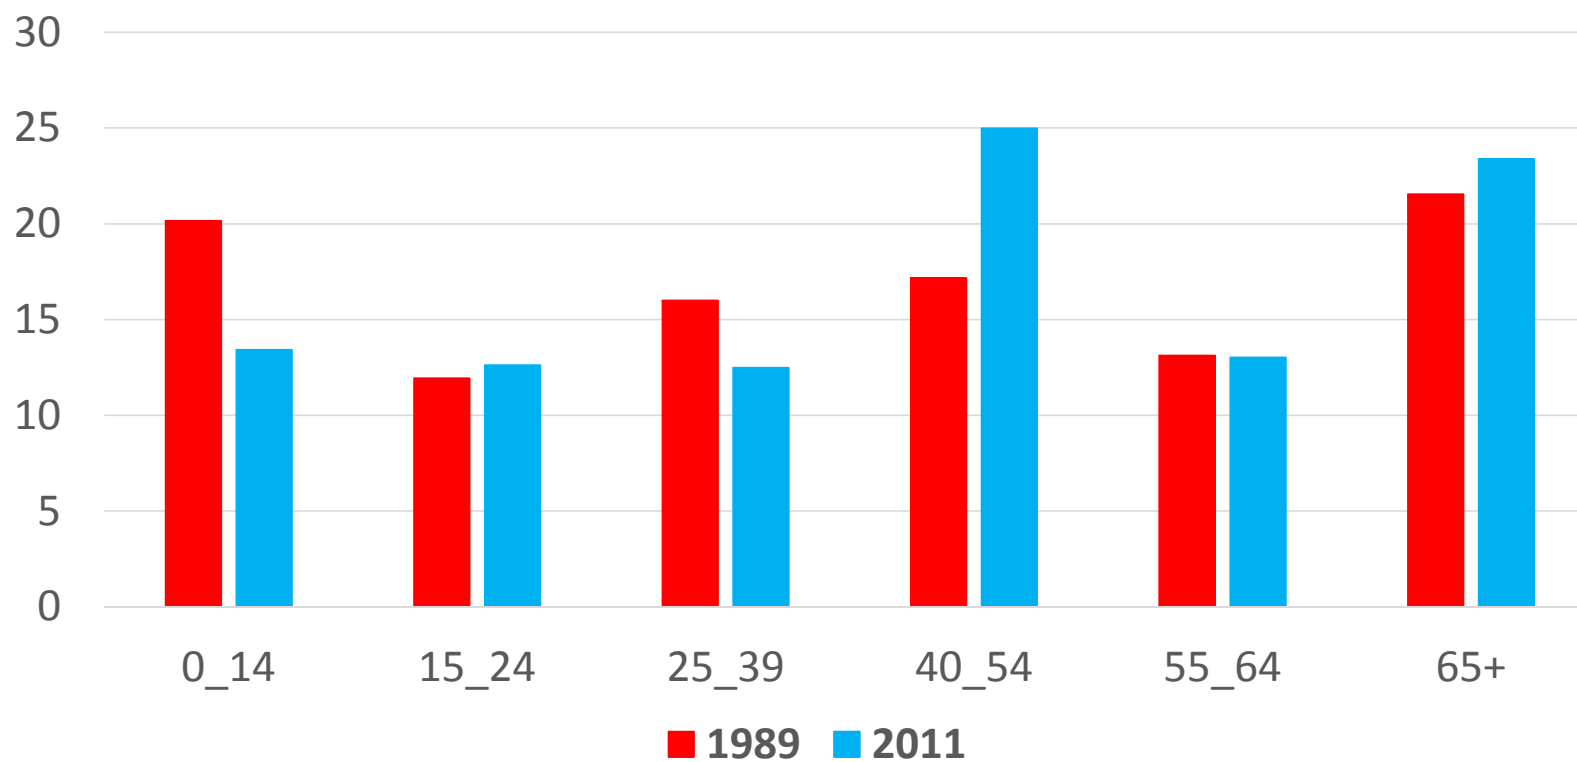

LÜMANDA VALD: 20 aastat muutusi

Eesti Maaülikool

Rahvastiku andmed: LÜMANDA VALD

Rahvastiku muutus, %

Asustustihedus, elanikku/km²

Rahvastiku jaotus vanusegruppide lõikes, Lümända vald, %

Uued eluhooned, 1000 elaniku kohta