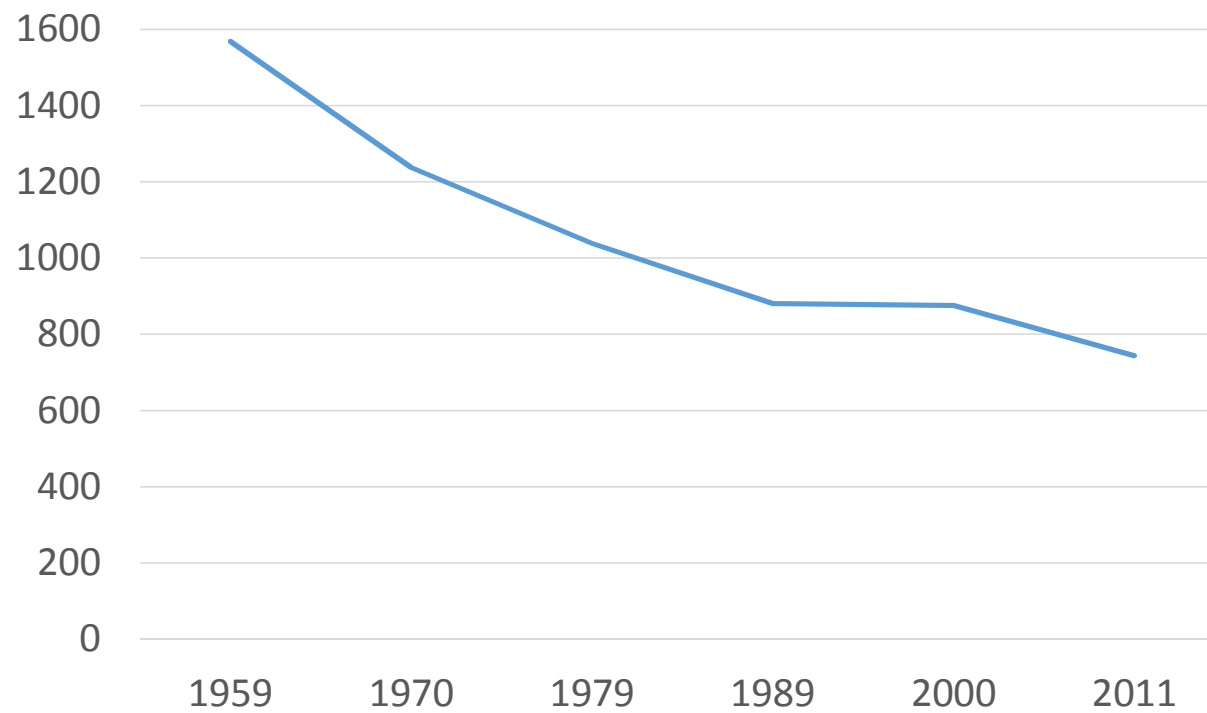

LÜMANDA VALD: 20 aastat muutusi

Eesti Maaülikool

Rahvastiku andmed: LÜMANDA VALD

Rahvastiku muutus, %

Asustustihedus, elanikku/km²

Rahvastiku jaotus vanusegruppide lõikes, Lümända vald, %

Uued eluhooned, 1000 elaniku kohta